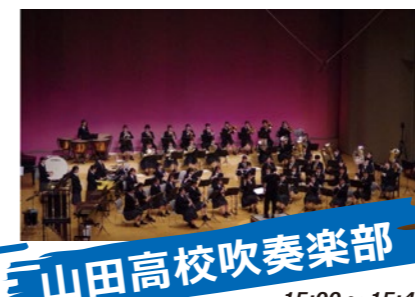

やっちゃん in wonder land
13:00 ~ 13:45

ジュンリエッタ
14:00 ~ 14:45

aKit
15:00 ~ 15:45

FUSANT CINQ
16:00 ~ 16:45

11/25

土

BeChase
11:00 ~ 11:45

Seven Shades Jazz Band
12:00 ~ 12:45

Dapper Cats
13:00 ~ 13:45

サンプルズ with friends
14:00 ~ 14:45

山田高校吹奏楽部
15:00 ~ 15:45

スペシャルイベント
16:00 ~ 17:00

11/26

日

JAZZ FAVORITES
11:00 ~ 11:45

sol de agosto
(Towwa & Taka)
12:00 ~ 12:45